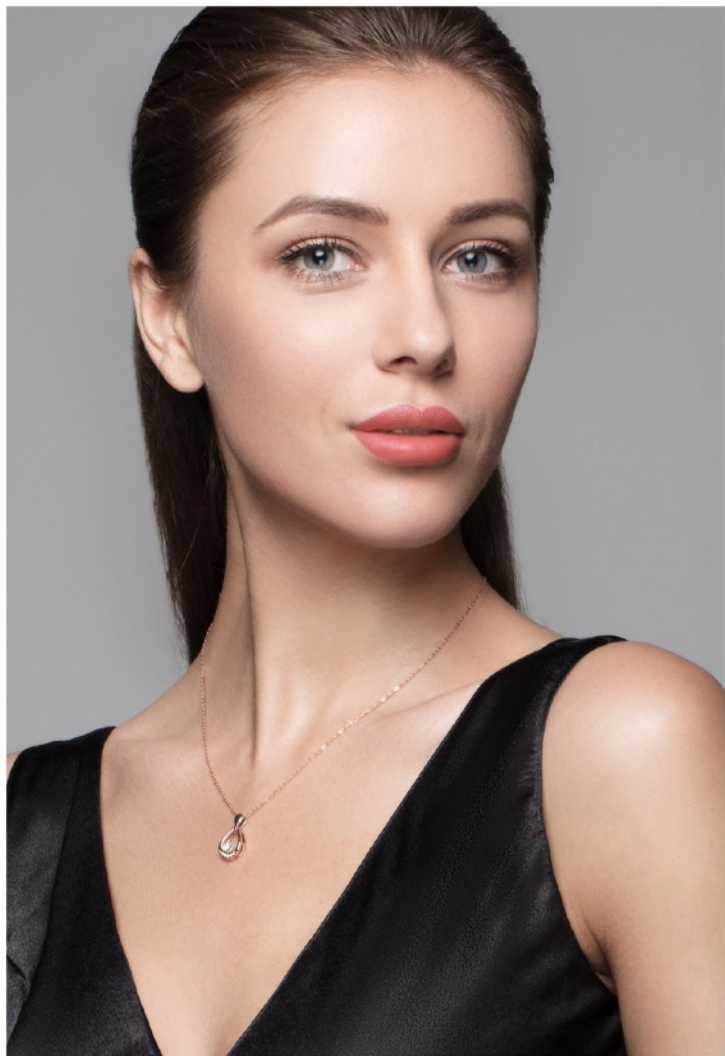

DINNER PARTY

晚宴